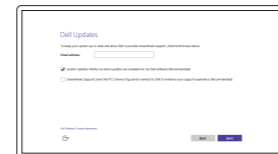

Windows

Enable Dell updates
Ενεργοποίηση ενημερώσεων της Dell
Включите обновления Dell
Dell güncellemelerini etkinleştirin
אפשר עדכונים של Dell