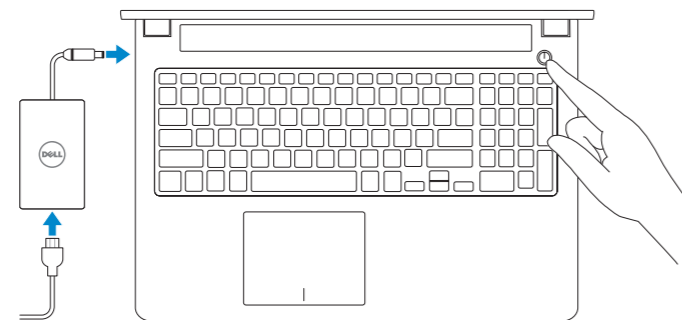

Inspiron 15

7000 Series

Quick Start Guide

Οδηγός γρήγορης έναρξης
Краткое руководство по началу работы
Hızlı Başlangıç Kılavuzu
מדריך התחלה מהירה

1 Connect the power adapter and press the power button

Συνδέστε τον προσαρμογέα ισχύος και πιέστε το κουμπί λειτουργίας
Подключите адаптер источника питания и нажмите на кнопку питания
Güç adaptörünü takıp güç düğmesine basın
חבר את מתאם החשמל ולחץ על לחצן ההפעלה